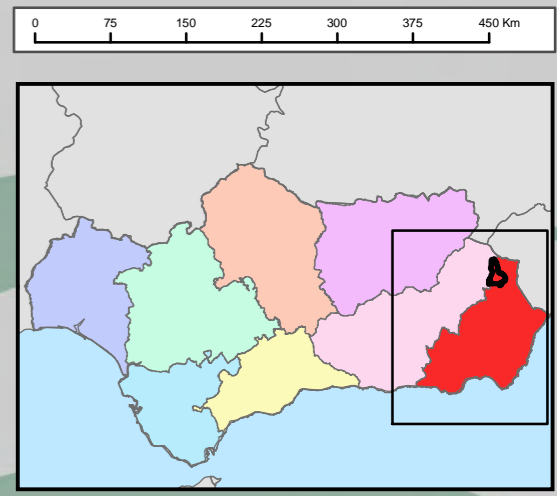

Plan de Emergencia Municipal de María

Localizador 1

Localizador 2

Localizador 3

Plan de Emergencia Municipal de María

Localización

Escala: 1:110.000 Mapa: Nº 1

Proyección UTM HUSO 30N Sistema de Referencia ETRS89