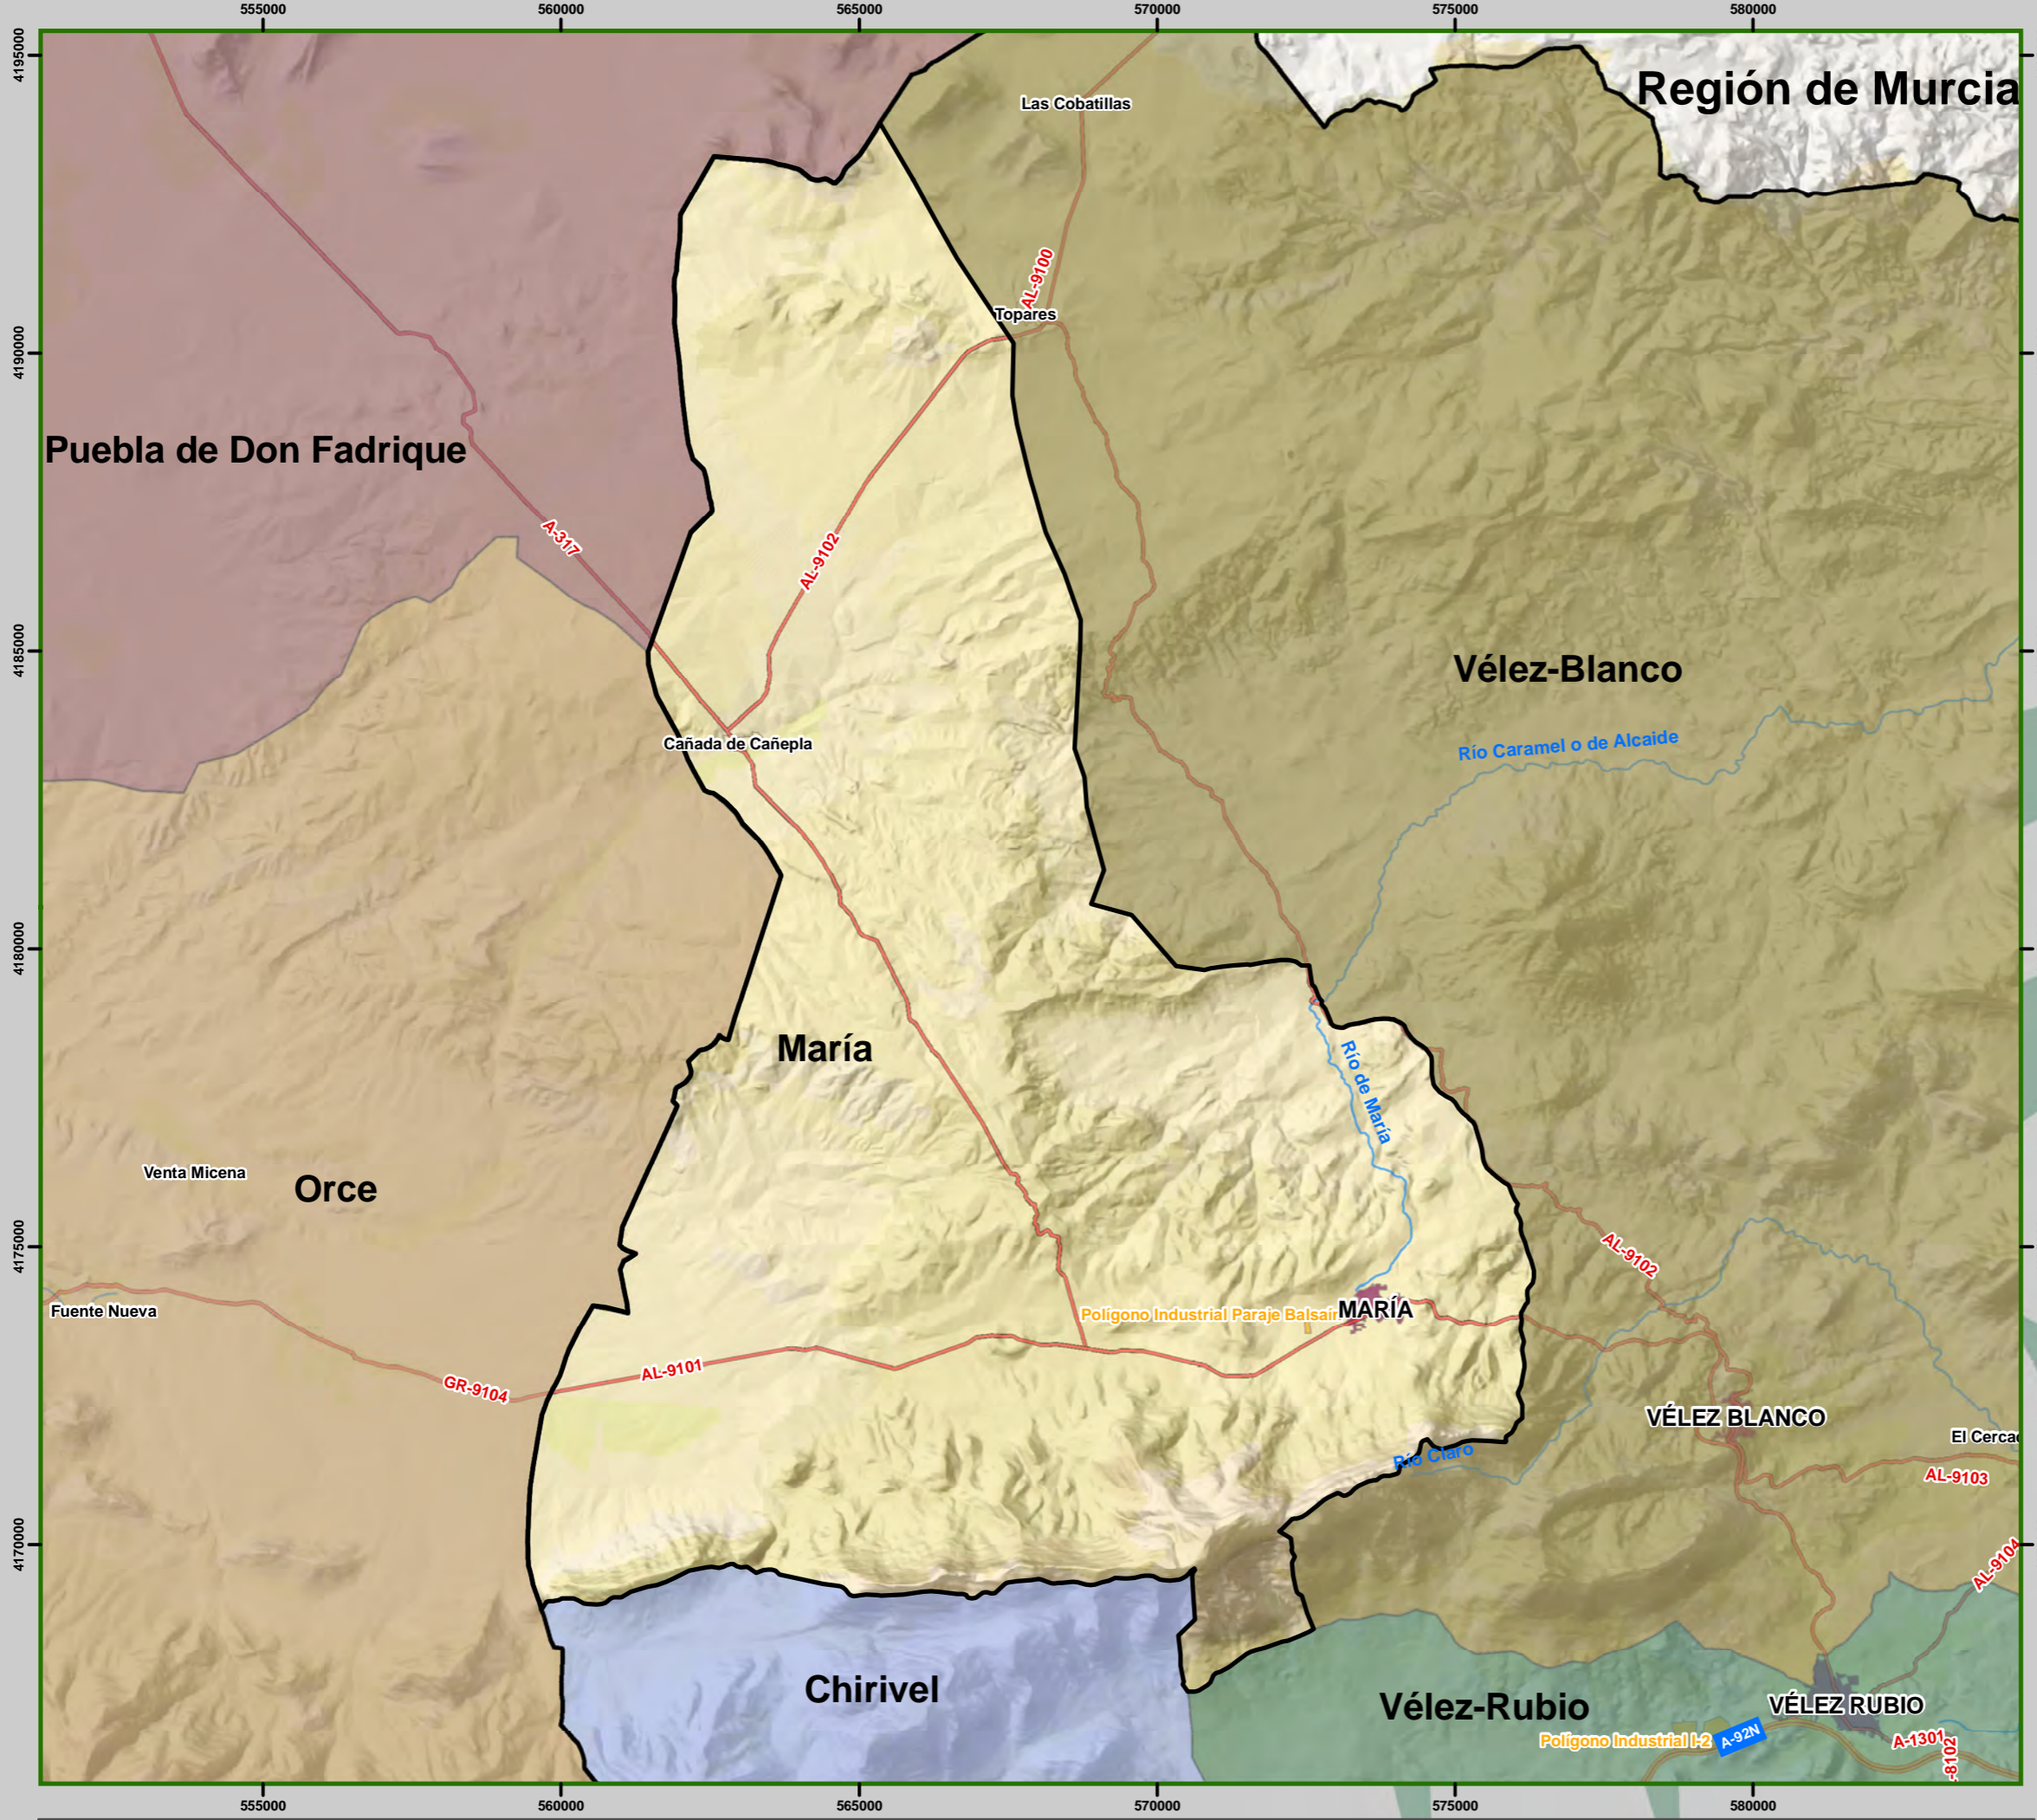

Plan de Emergencia Municipal de María

Localizador 1

Localizador 2

Localizador 3

Plan de Emergencia Municipal de María

Localización

Escala: 1:110.000 Mapa: Nº 1

Proyección UTM HUSO 30N Sistema de Referencia ETRS89