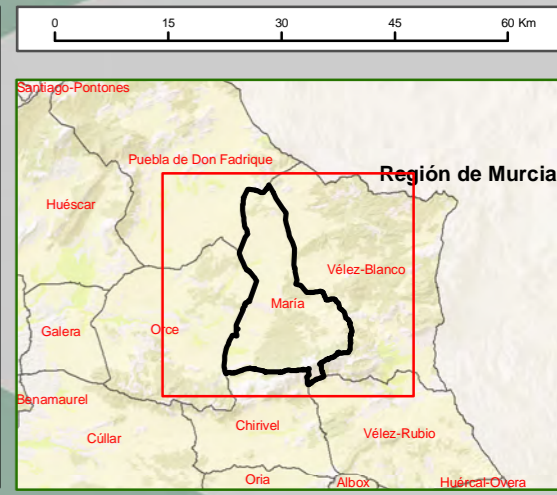

Plan de Emergencia Municipal de María

Localizador 1

Localizador 2

Localizador 3

Plan de Emergencia Municipal de María

Localización

Escala: 1:110.000 Mapa: Nº 1

Proyección UTM HUSO 30N Sistema de Referencia ETRS89